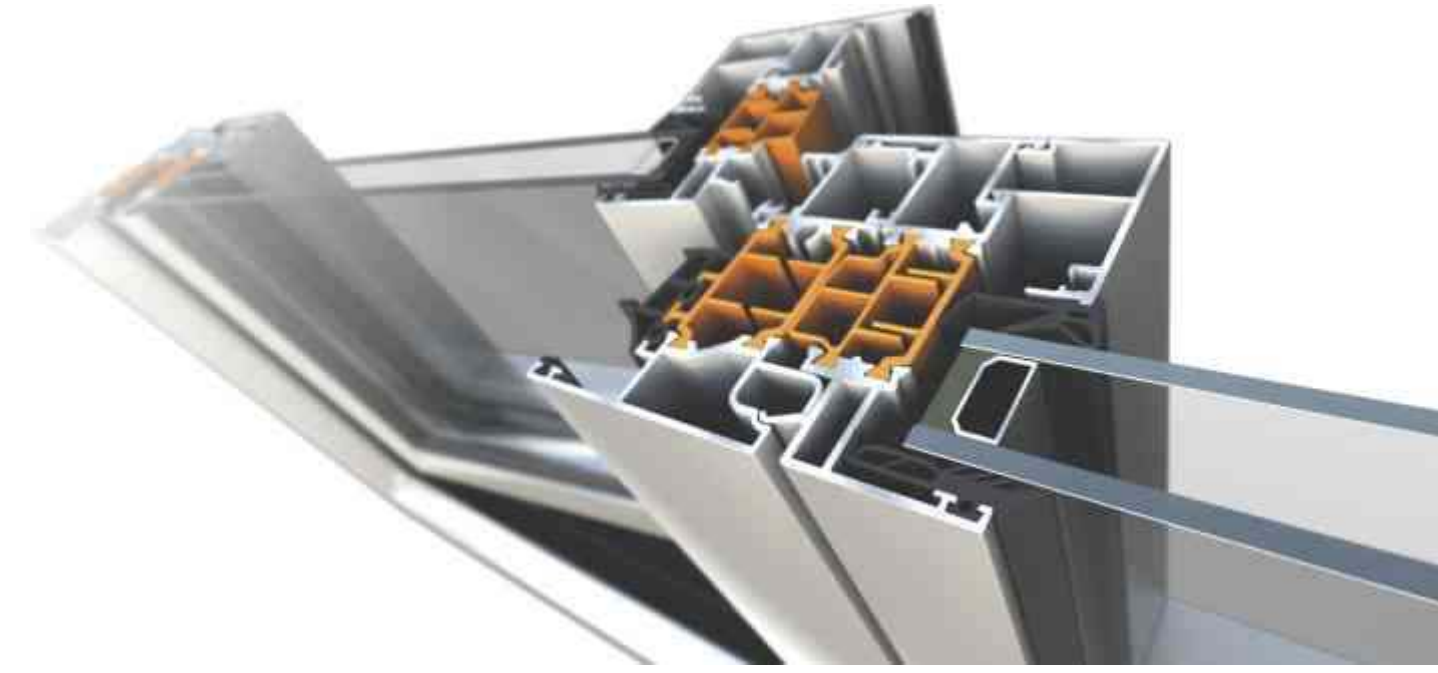

Alüminium İzosistem

1