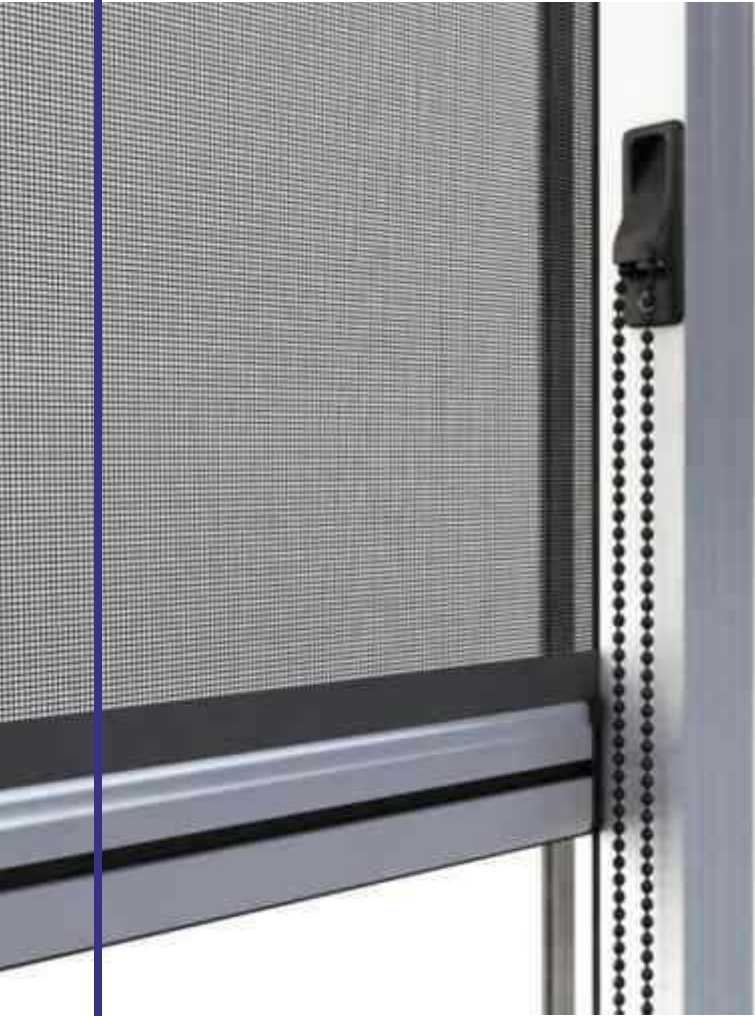

## Ağcaqanad torları

Klip 40, Plisse, America, Rond, Girasole adlandırılan ,  
vertikal və horizontal ola bilən ağcaqanad torları hər növ  
qapı, pəncərə və sürmə sistemlərə uyğundur.

İnnovativ dizayna uyğun yaradılan aksesuarlar  
sistemlərin bu günümüzün tələbatına tam cavab  
verməsinə zəmanət verir.